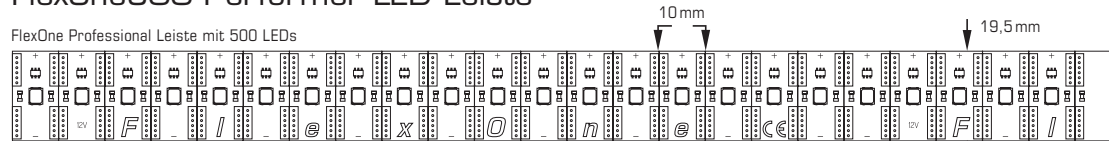

FlexOne500 Performer LED Leiste

FlexOne Professional Leiste mit 500 LEDs

★ ★ Performer	Art. Nr.	Farb-temp.	Lichtstrom typ.	Effizienz	Teilbar alle	Leistung	Spannung	Strom typ.	Abmessungen
FlexOne Performer Leiste, 500 LEDs	31653	2700 K	17450 lm	83 lm/W	10 mm	210 W	12 V	35 mA	5000 x 19,5 x 1,4 mm
FlexOne Performer Leiste, 500 LEDs	31654	4000 K	19000 lm	90 lm/W	10 mm	210 W	12 V	35 mA	5000 x 19,5 x 1,4 mm
FlexOne Performer Leiste, 500 LEDs	31655	6000 K	19000 lm	90 lm/W	10 mm	210 W	12 V	35 mA	5000 x 19,5 x 1,4 mm