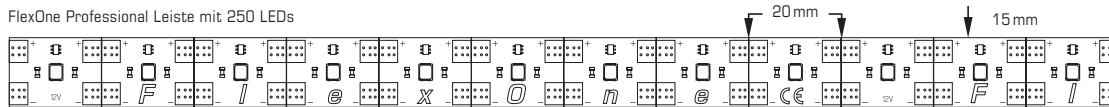

FlexOne250 Performer LED Leiste

FlexOne Professional Leiste mit 250 LEDs

★ ★ Performer	Art. Nr.	Farb-temp.	Lichtstrom typ.	Effizienz	Teilbar alle	Leistung	Spannung	Strom typ.	Abmessungen
FlexOne Performer Leiste, 500 LEDs	31653	2700 K	11825 lm	79 lm/W	20 mm	150 W	12V	50 mA	5000 x 15 x 1,4 mm
FlexOne Performer Leiste, 500 LEDs	31654	4000 K	12875 lm	86 lm/W	20 mm	150 W	12V	50 mA	5000 x 15 x 1,4 mm
FlexOne Performer Leiste, 500 LEDs	31655	6000 K	12875 lm	86 lm/W	20 mm	150 W	12V	50 mA	5000 x 15 x 1,4 mm