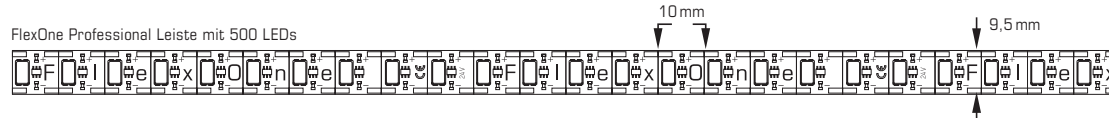

FlexOne500 Professional LED Leiste

FlexOne Professional Leiste mit 500 LEDs

★ ★ Professional	Art. Nr.	Farb-temp.	Lichtstrom typ.	Effizienz	Teilbar alle	Leistung	Spannung	Strom typ.	Abmessungen
FlexOne Professional Leiste, 500 LEDs	56106	2700 K	11400 lm	119 lm/W	10 mm	96 W	24 V	10 mA	5000 x 9,5 x 1,4 mm
FlexOne Professional Leiste, 500 LEDs	56107	4000 K	12150 lm	127 lm/W	10 mm	96 W	24 V	10 mA	5000 x 9,5 x 1,4 mm