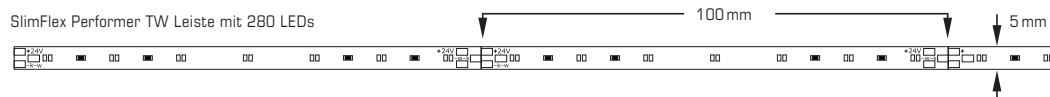

Flexible Leisten von LUMITRONIX®

Unvergleichlich flexibel

 **LUMITRONIX®**
High-Performance LED-Technologies & Solutions

SlimFlex – noch schmaler, noch mehr Möglichkeiten

SlimFlex LED-Leisten sind – wie ihr Name schon sagt – mit 5mm noch schmaler und können überall dort verwendet werden, wo andere flexible Leisten zu breit sind. Wie die LumiFlex ist sie äußerst biegsam und lässt sich selbst über Ecken und Rundungen hinweg verlegen. Die LED-Leisten werden als Rollenware in Längen bis zu 2m am Stück geliefert und sind mit einer Schere einfach alle 3,3 cm oder 10 cm trennbar. Die maximale Länge pro Einspeisung beträgt 2m. Längere Stränge am Stück sind mit zusätzlichen Einspeisungen möglich.

Technische Daten

SlimFlex280 Performer Tunable White LED-Leiste

★ ★ Performer	Art. Nr.	Farb-temp.	Lichtstrom typ. (2m)	Effizienz	Teilbar alle	Leistung (2m)	Spannung	Strom typ. (2m)	Abmessungen
SlimFlex280 Performer Leiste Tunable White, 280 LEDs	56024	● 2700 bis	1970 lm (2700 K)	109 lm/W (2700 K)	100 mm	18 W	24 V	750 mA	2000 x 5 x 1,2 mm
		● 6500 K	2140 lm (6500 K)	108 lm/W (6500 K)	100 mm	18 W	24 V	750 mA	