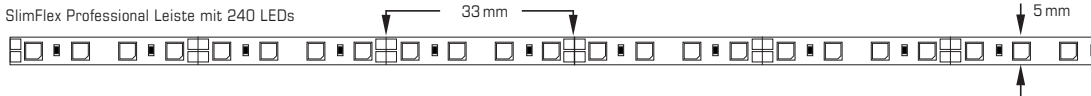

Technische Daten

SlimFlex280 Performer Tunable White LED-Leiste

★ ★ Performer	Art. Nr.	Farb-temp.	Lichtstrom typ. (2m)	Effizienz	Teilbar alle	Leistung (2m)	Spannung	Strom typ. (2m)	Abmessungen
SlimFlex280 Performer Leiste Tunable White, 280 LEDs	56024	● 2700 bis	1970 lm (2700 K)	109 lm/W (2700 K)	100 mm	18 W	24 V	750 mA	2000 x 5 x 1,2 mm
		● 6500 K	2140 lm (6500 K)	108 lm/W (6500 K)	100 mm	18 W	24 V	750 mA	

Technische Daten

SlimFlex240 Professional LED-Leiste

SlimFlex Professional Leiste mit 240 LEDs

Professional	Art. Nr.	Farb-temp.	Lichtstrom typ. (2m)	Effizienz	Teilbar alle	Leistung (2m)	Spannung	Strom typ. (2m)	Abmessungen
SlimFlex240 Professional Leiste, 240 LEDs ●	56026	4000 K	4240 lm	118 lm/W	33 mm	36 W	24 V	1500 mA	2000 x 5 x 1,1 mm
SlimFlex240 Professional Leiste, 240 LEDs ●	56027	2700 K	3900 lm	108 lm/W	33 mm	36 W	24 V	1500 mA	2000 x 5 x 1,1 mm